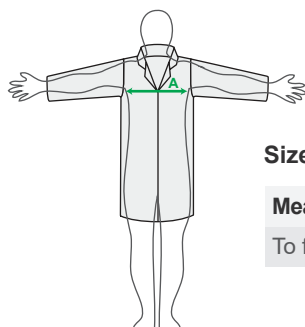

36401-7 S - 4XL Hi Vis Yellow

Colourways:

 Yellow

Standards:

EN ISO 20471

Outer Garment

EN ISO 20471

Inner Garment

BS EN 343:3:1

PPE Regulation (EU) 2016/425

EN ISO 20471:2013 - High Visibility Warning Clothing for Professional Use

BS EN 343:2003+A1:2007 - Protection Against Rain

Size Chart:

Measurements in cm	S	M	L	XL	2XL	3XL	4XL
To fit (A)	92 - 96	100 - 104	106 - 112	116 - 122	124 - 132	136 - 144	148 - 152